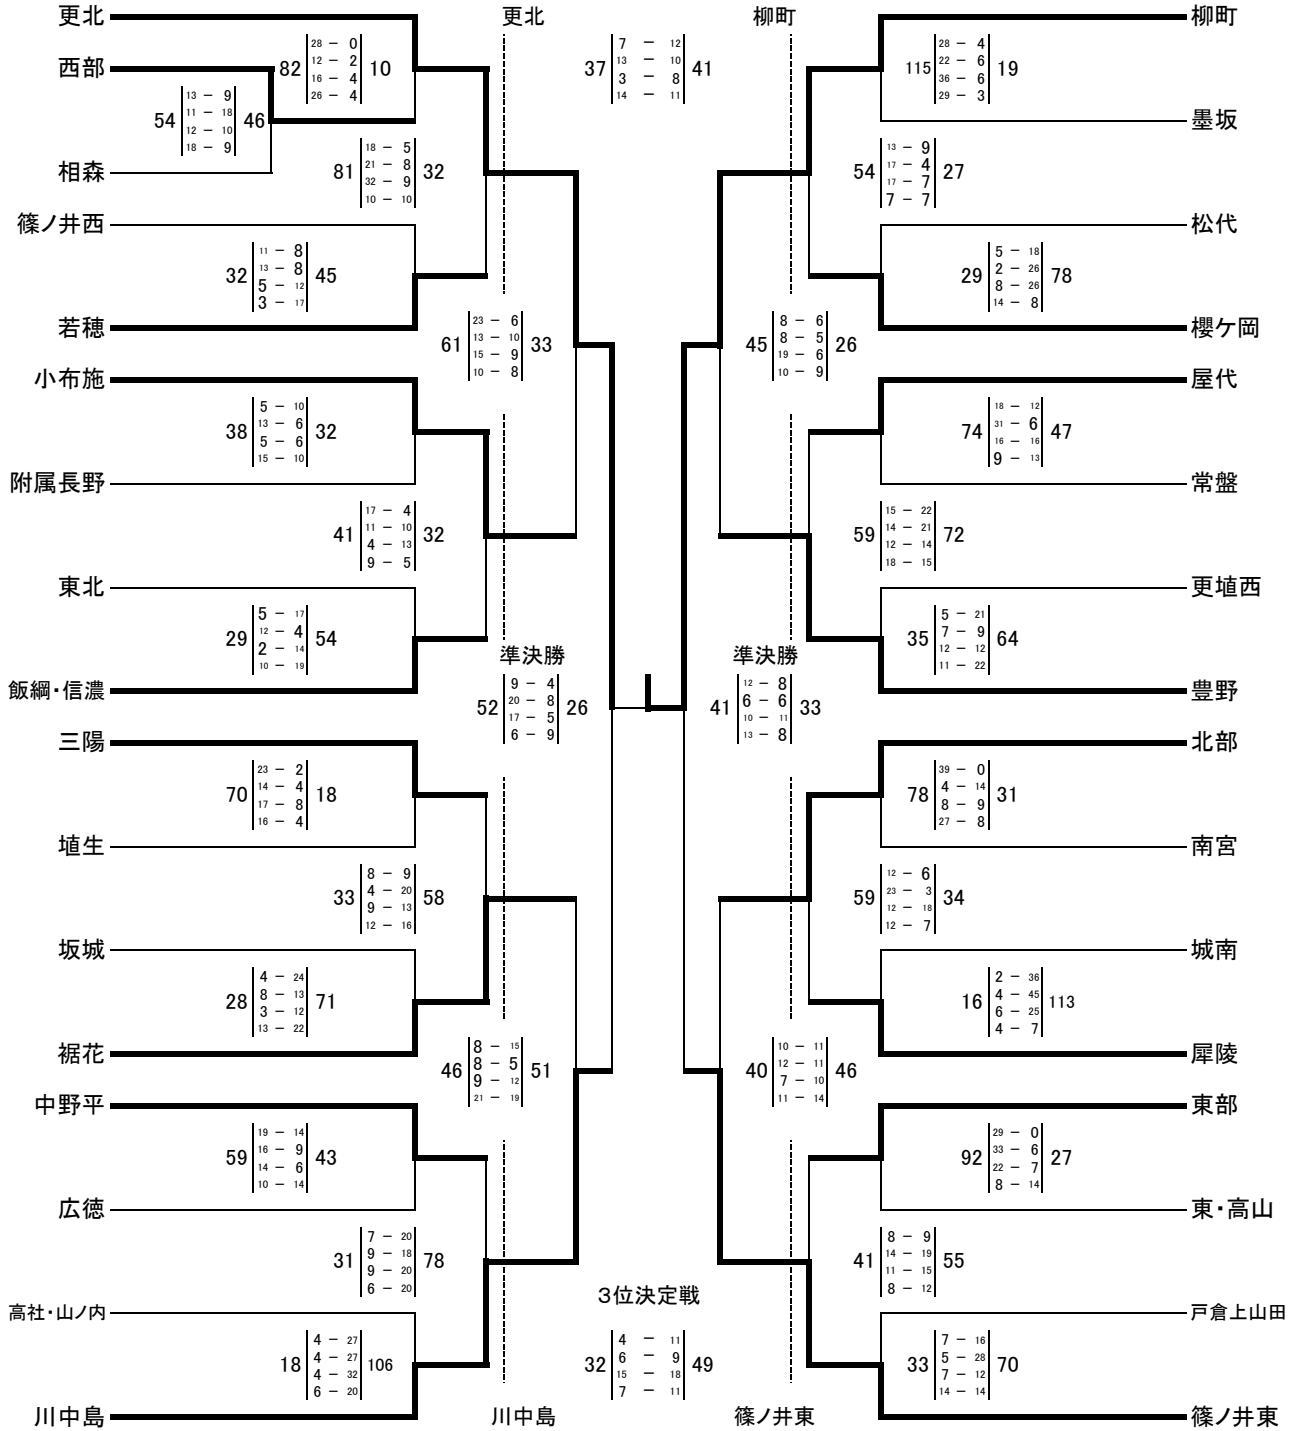

第44回 北信地区中学校バスケットボール選手権大会

女子の部 組合せ

令和5年4月29日・30日

4月29日(土)

篠ノ井西中学校 A・Bコート
東北中学校 C・Dコート
屋代中学校 E・Fコート

4月30日(日)

篠ノ井西中学校 A・Bコート

4月29日(土)

篠ノ井西中学校 A・Bコート
東北中学校 C・Dコート
屋代中学校 E・Fコート

決勝戦

順位					
1位	柳町	中学校	5位	裾花	中学校
2位	更北	中学校	5位	豊野	中学校
3位	篠ノ井東	中学校	7位	小布施	中学校
4位	川中島	中学校	7位	北部	中学校

5位決定戦

小布施

37 | 9 - 19 | 48
9 - 13
8 - 6
11 - 10

裾花

5位決定戦

豊野

54 | 21 - 6 | 36
15 - 8
14 - 11
4 - 11

北部