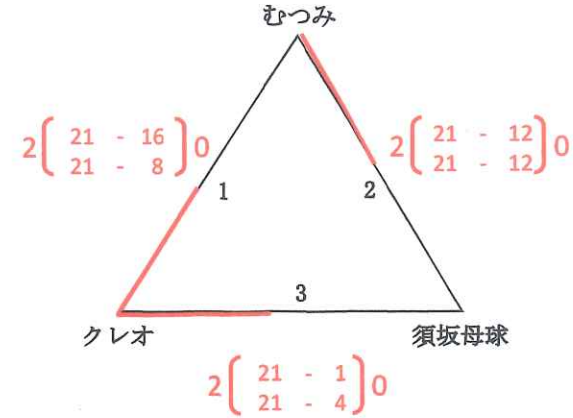

第 18 回 (2023 年) 秋 季 大 会 結 果

Aブロック

Bブロック

試合番号	対 戦	審 判
1	小山クラブ - あかねクラブ	みなみ
2	ゆめみクラブ - みなみ	あかねクラブ
3	みなみ - 小山クラブ	ゆめみクラブ
4	あかねクラブ - ゆめみクラブ	小山クラブ

試合番号	対 戦	審 判
1	むつみ - クレオ	須坂母球
2	須坂母球 - むつみ	クレオ
3	クレオ - 須坂母球	むつみ