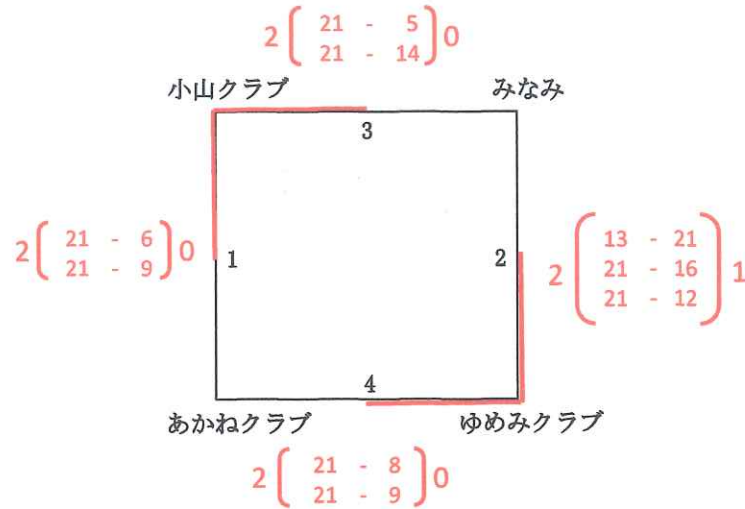

第 18 回 (2023 年) 秋 季 大 会 結 果

Aブロック

Bブロック

試合番号	対 戦	審 判
1	小山クラブ - あかねクラブ	みなみ
2	ゆめみクラブ - みなみ	あかねクラブ
3	みなみ - 小山クラブ	ゆめみクラブ
4	あかねクラブ - ゆめみクラブ	小山クラブ

試合番号	対 戦	審 判
1	むつみ - クレオ	須坂母球
2	須坂母球 - むつみ	クレオ
3	クレオ - 須坂母球	むつみ