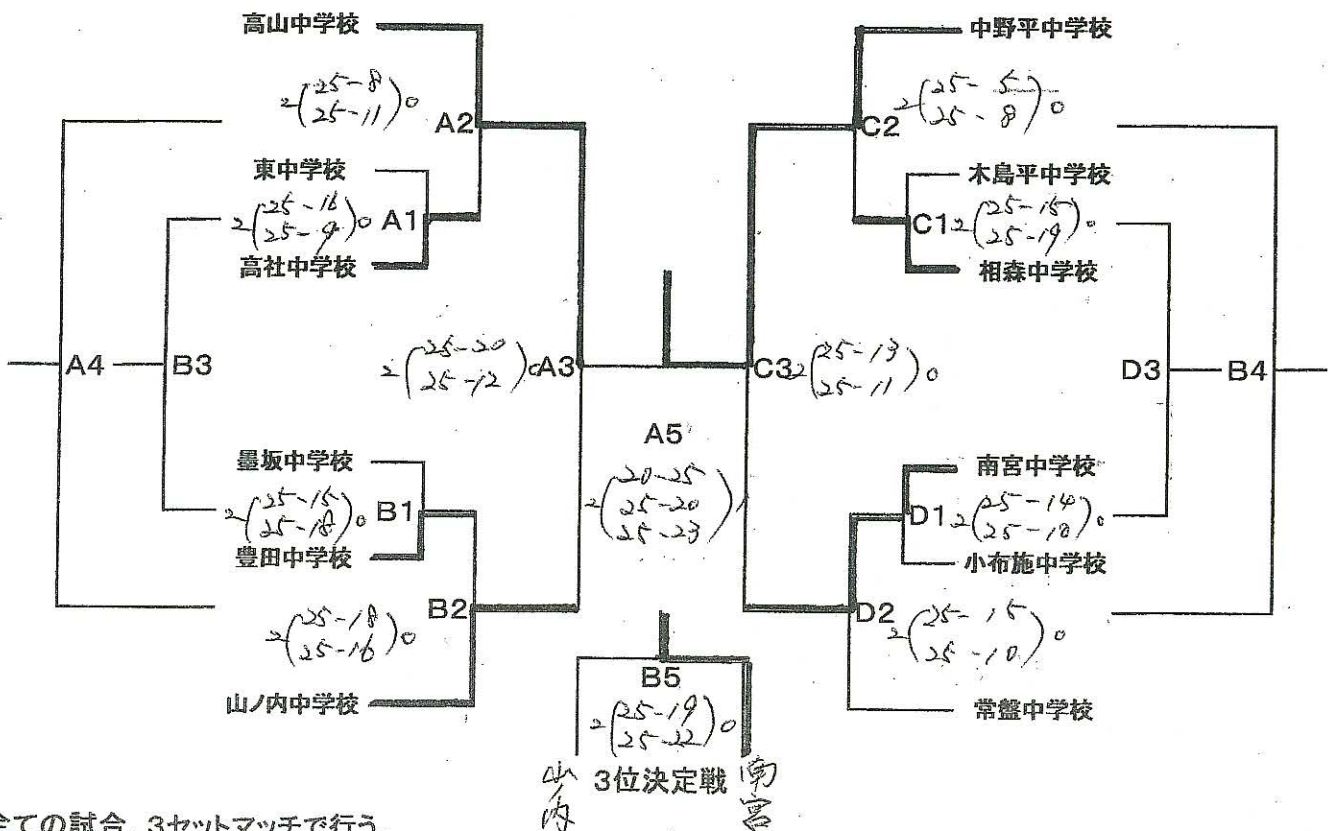

# 競技日程 (女子)

## 【組み合わせ】

会場: 須坂北部体育館(Aコート・Bコート)…開場7:20

相森中学校(Cコート・Dコート)…開場7:10

\* 全ての試合、3セットマッチで行う。