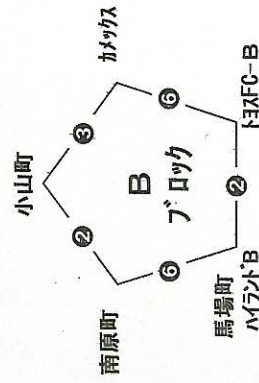

試合結果

A ブロック

予選リーグ

	トヨスFC A	北原町	セブン	塩川 A	豊丘町 A	順位
トヨスFC A	-	5-0	0-4	1-2		
北原町	0-5	-	4-0	1-3		
セブン	0-4	4-0	-	3-1		
塩川 A	2-1		3-1	-		
豊丘町 A					-	
得点差						
勝点						
失点						
得点						
負け						
勝ち						

	塩川 A	馬場町	坂田町	豊丘町 A	順位
塩川 A	-	0-1		4-2	
馬場町	1-0	-	4-5		
坂田町		4-5	-		
豊丘町 A	2-4			-	
得点差					
勝点					
失点					
得点					
負け					
勝ち					

決勝

試合結果

予選リーグ

B ブロック

	小山町	南原町	馬場町	トヨスFC B	カサカサ	順位
小山町	-	6-1	0-0			
南原町	1-6	-	3-3			
馬場町		3-3	-			
トヨスFC B				-		
カサカサ					-	
得点差						
勝点						
失点						
得点						
負け						
勝ち						

	セブン	豊丘町 B	豊丘町 C	順位
セブン	-	6-0	14-0	
豊丘町 B	0-6	-		
豊丘町 C	0-14		-	
得点差				
勝点				
失点				
得点				
負け				
勝ち				