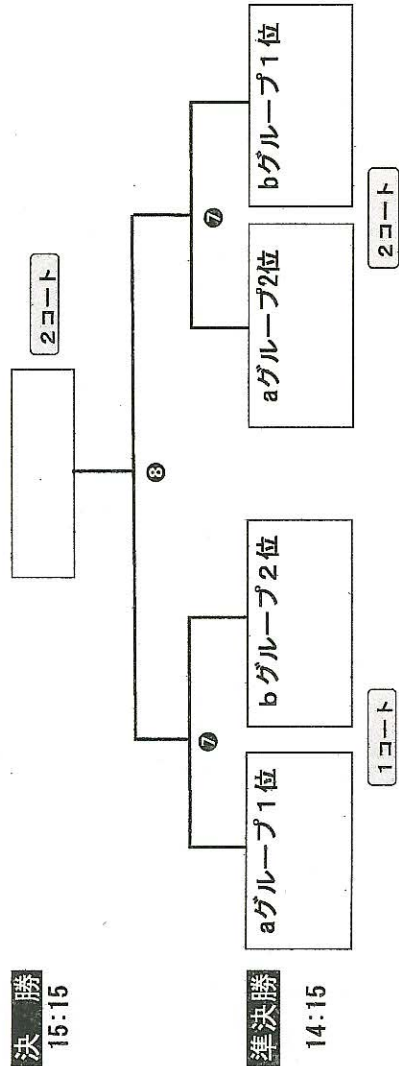

試合結果

A ブロック

予選リーグ

	トヨスFC A	北原町	セブン	塩川 A	豊丘町 A	順位
トヨスFC A	-	5-0	0-4	1-2		
北原町	0-5	-	4-0	1-3		
セブン	0-4	4-0	-	3-1		
塩川 A	2-1		3-1	-		
豊丘町 A					-	
得点差						
勝点						
失点						
得点						
負け						
勝ち						

	塩川 A	馬場町	坂田町	豊丘町 A	順位
塩川 A	-	0-1		4-2	
馬場町	1-0	-	4-5		
坂田町		4-5	-		
豊丘町 A	2-4			-	
得点差					
勝点					
失点					
得点					
負け					
勝ち					

決勝

試合結果

予選リーグ

B ブロック

	小山町	南原町	馬場町	トヨスFC B	カサカサ	順位
小山町	-	6-1	0-0			
南原町	1-6	-	3-3			
馬場町		3-3	-			
トヨスFC B				-		
カサカサ					-	
得点差						
勝点						
失点						
得点						
負け						
勝ち						

	セブン	豊丘町 B	豊丘町 C	順位
セブン	-	6-0	14-0	
豊丘町 B	0-6	-		
豊丘町 C	0-14		-	
得点差				
勝点				
失点				
得点				
負け				
勝ち				