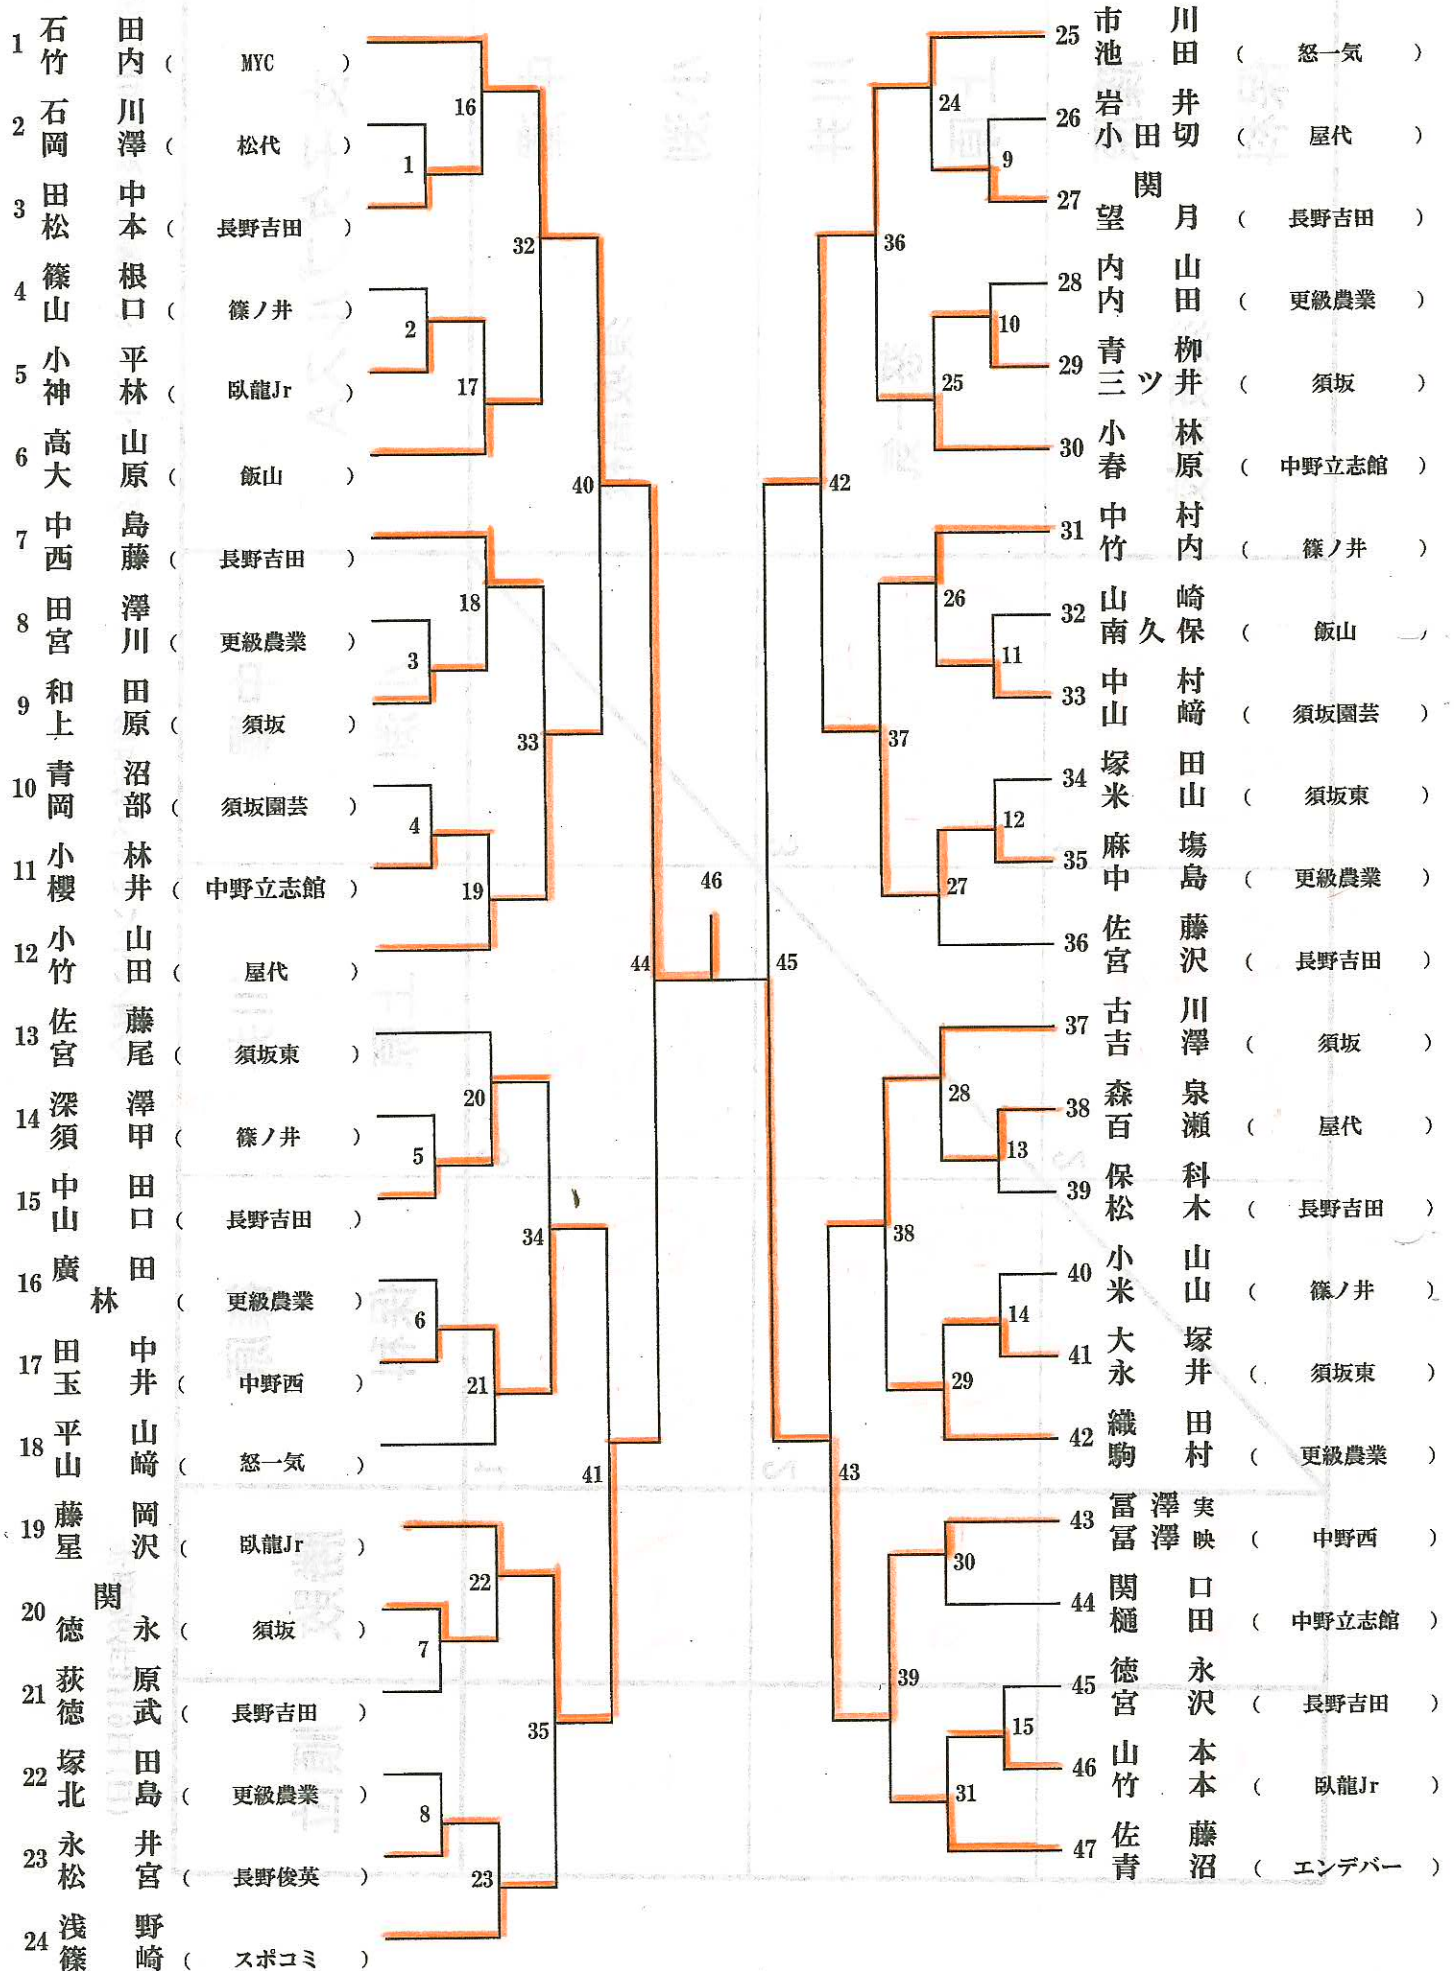

女子ダブルスA	中澤 小湊	川井 上原	篠原 保科	勝敗	順位
中澤 須坂高校 小湊		3 0-2 (13-21) (9-21)	1 2-0 (21-14) (21-16)	1-1	2
川井 怒一気 上原	3 2-0 (21-13) (21-9)		2 2-0 (21-14) (21-17)	2-0	1
篠原 須坂高校 保科	1 0-2 (14-21) (16-21)	2 0-2 (14-21) (17-21)		0-2	3

女子ダブルスB

女子シングルス