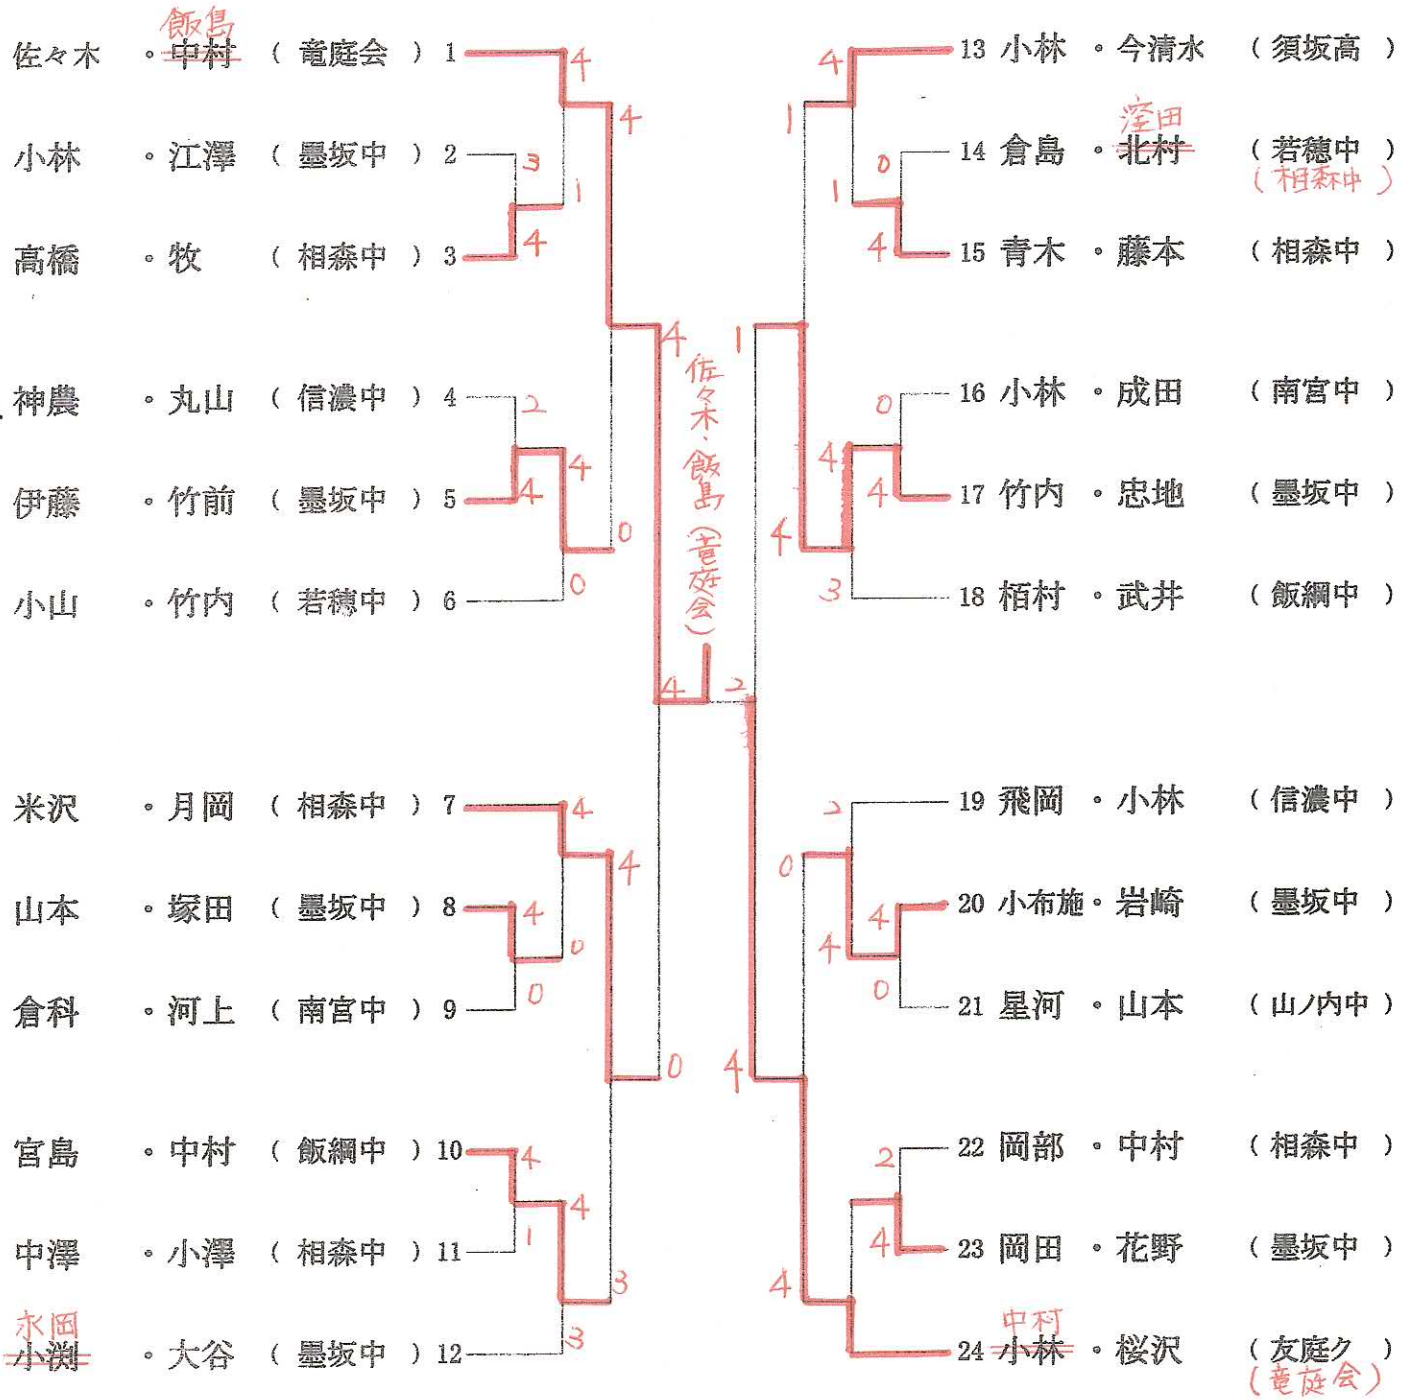

女 子

- | | | | | | | | | |
|-----|---------|----------|---------|----------|---------|----------|----------|----------|
| 1回戦 | ①2-3 | ②14-15 | ③4-5 | ④16-17 | ⑤8-9 | ⑥20-21 | ⑦10-11 | ⑧22-23 |
| 2回戦 | ⑨1-①の勝者 | ⑩13-②の勝者 | ⑪6-③の勝者 | ⑫18-④の勝者 | ⑬7-⑤の勝者 | ⑭19-⑥の勝者 | ⑮12-⑦の勝者 | ⑯24-⑧の勝者 |
| 3回戦 | ⑰⑨-⑪の勝者 | ⑱⑩-⑫の勝者 | ⑲⑬-⑮の勝者 | ⑳⑭-⑯の勝者 | | | | |
| 準決勝 | ㉑⑰-⑲ | ㉒⑱-⑳ | | | | | | |
| 決勝 | ㉓㉑-㉒ | | | | | | | |