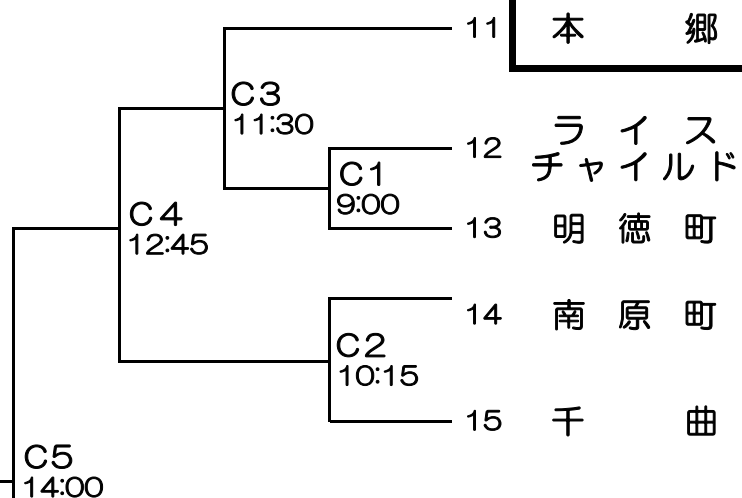

# 平成29年度秋季会長杯争奪ソフトボール大会

平成29年10月1日(日)

Aグラウンド

Aブロック

Bブロック

Cグラウンド

Bグラウンド

百々川

Dグラウンド