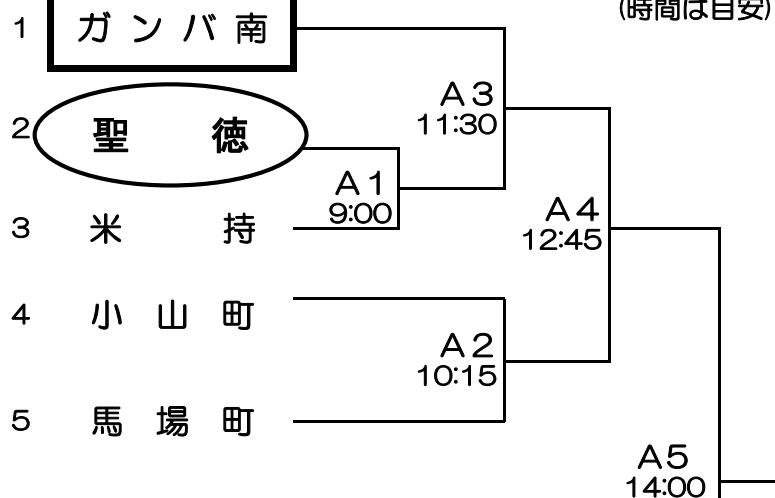

# 平成29年度秋季会長杯争奪ソフトボール大会

平成29年10月1日(日)

Aグラウンド

Aブロック

Bブロック

Cグラウンド

Bグラウンド

百々川

Dグラウンド