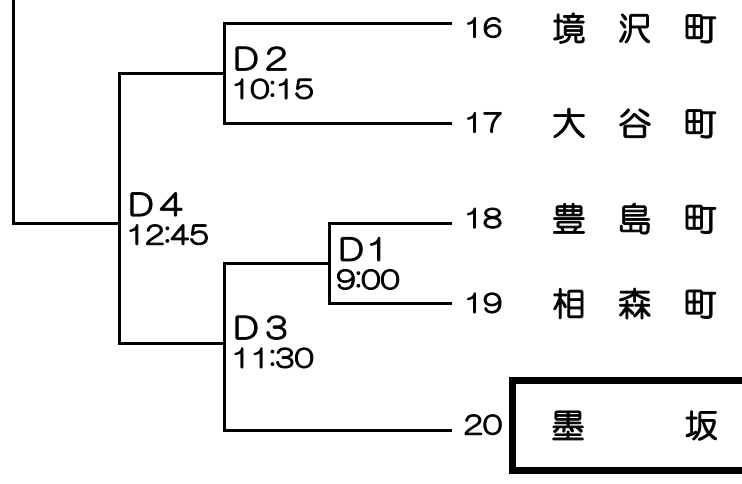

# 平成29年度秋季会長杯争奪ソフトボール大会

平成29年10月1日(日)

Aグラウンド

Aブロック

Bブロック

Cグラウンド

Bグラウンド

百々川

Dグラウンド