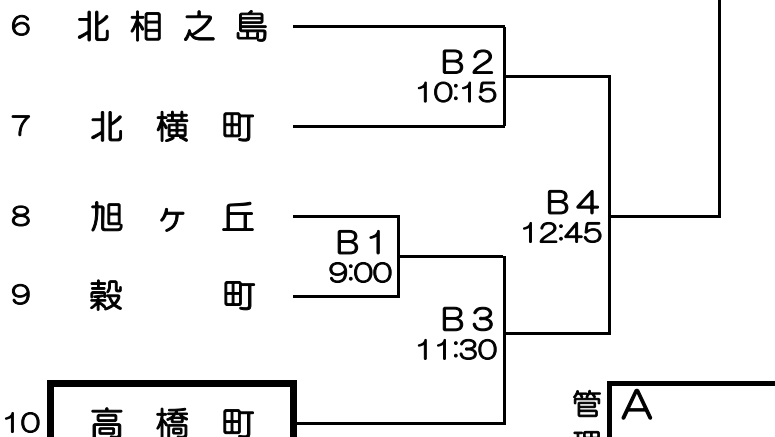

# 平成29年度秋季会長杯争奪ソフトボール大会

平成29年10月1日(日)

Aグラウンド

Aブロック

Bブロック

Cグラウンド

Bグラウンド

百々川

Dグラウンド