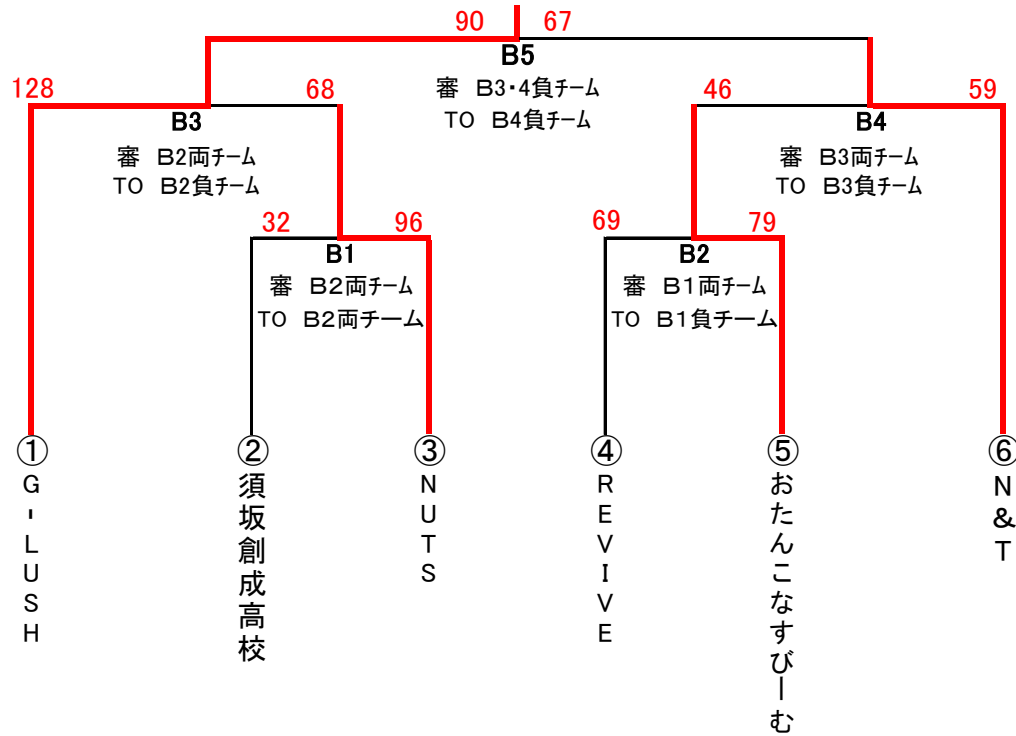

第40回 須坂市バスケットボール協会長杯大会 男子組み合わせ

- 第1位** INOB
第2位 Rits. Jr
第3位 ULYSSES
第4位 UncleDrew

Aコート(奥側)、Bコート(入口側)

日程	※北部体育館開場8:00~		
6/24(土)	北部 A・B	6/25(日)	北部 A
第1試合	9:00	第1試合	9:00
第2試合	10:20	第2試合	10:30
第3試合	11:40	第3試合	13:00
第4試合	13:00	第4試合	14:30
第5試合	14:20		
第6試合	15:40		

第40回 須坂市バスケットボール協会長杯大会 女子組み合わせ

6/25(日)

第1位	G-LUSH
第2位	N&T
第3位	NUTS
第3位	おたんこなすびーむ

開館 8:00、閉館 17:00

日程		
6/25(日)	開始時刻	試合No.
第1試合	8:30	B1
第2試合	10:00	B2
第3試合	11:30	B3
第4試合	13:00	B4
第5試合	14:30	B5

※3位決定戦は行わない