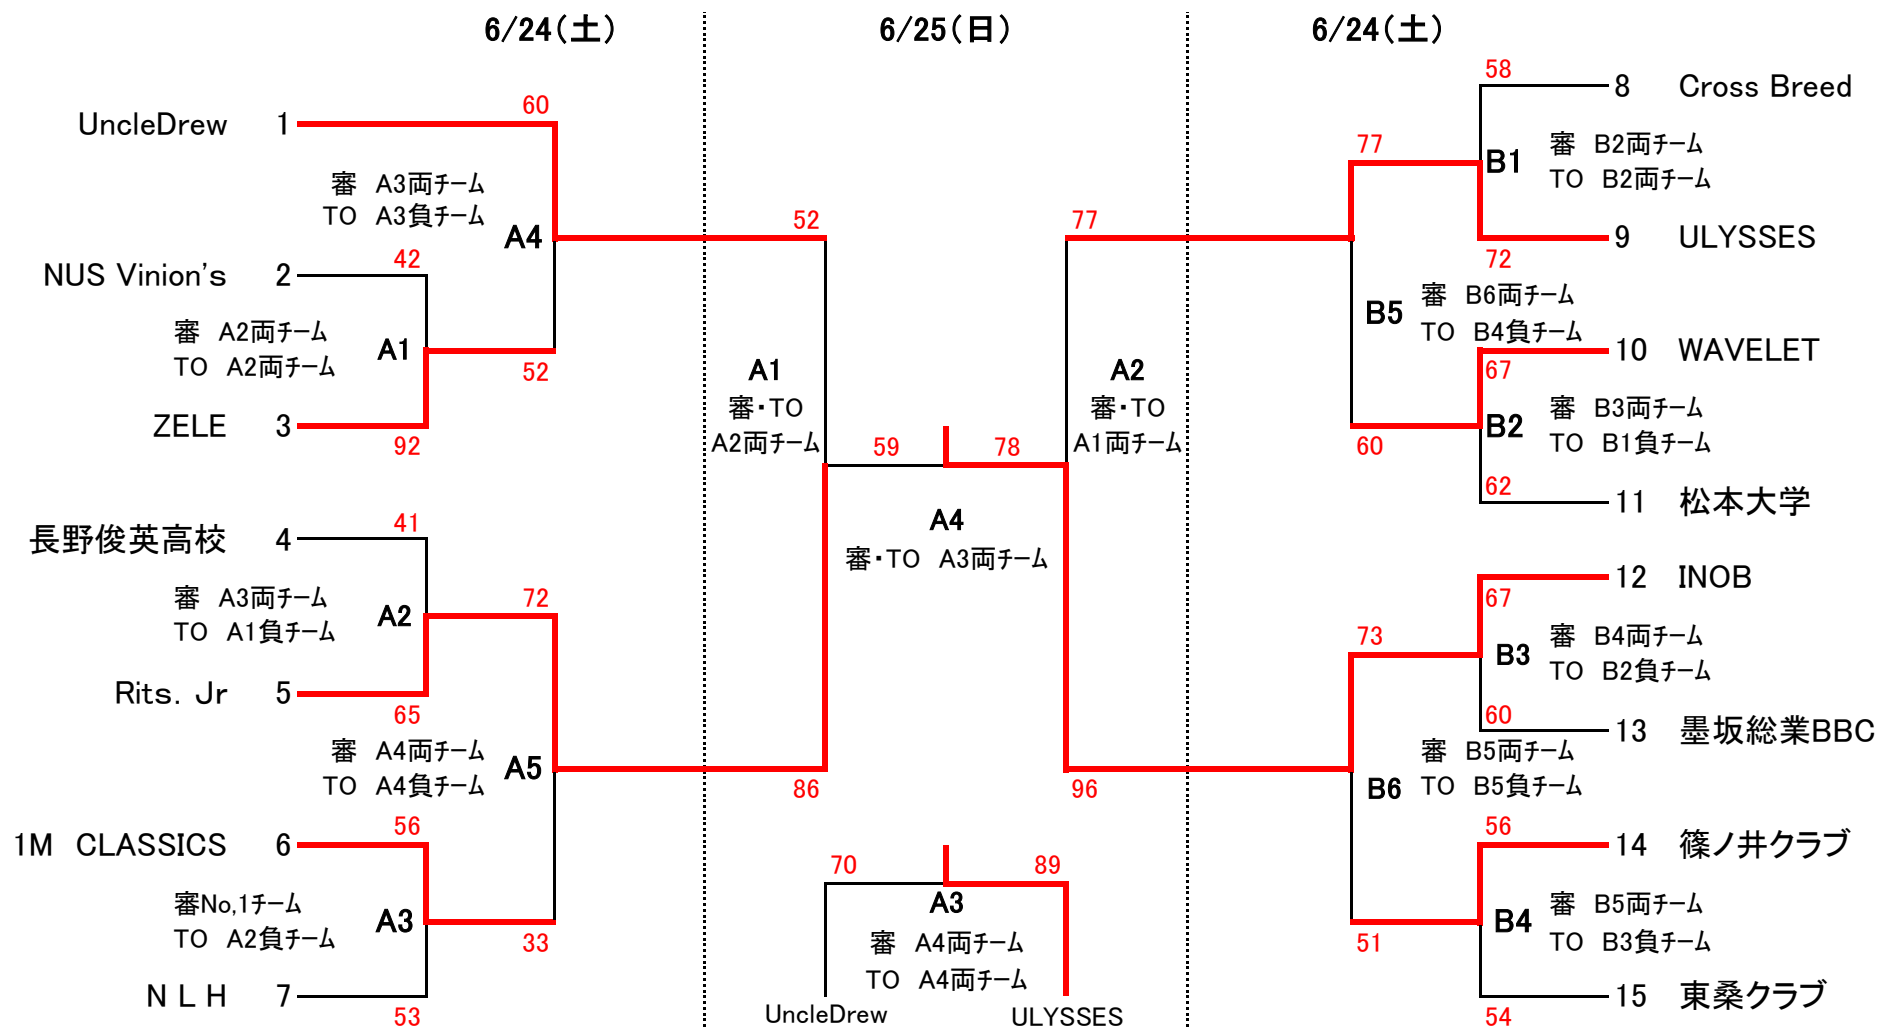

第40回 須坂市バスケットボール協会長杯大会 男子組み合わせ

- 第1位** INOB
第2位 Rits. Jr
第3位 ULYSSES
第4位 UncleDrew

Aコート(奥側)、Bコート(入口側)

日程	※北部体育館開場8:00~		
6/24(土)	北部 A・B	6/25(日)	北部 A
第1試合	9:00	第1試合	9:00
第2試合	10:20	第2試合	10:30
第3試合	11:40	第3試合	13:00
第4試合	13:00	第4試合	14:30
第5試合	14:20		
第6試合	15:40		

第40回 須坂市バスケットボール協会長杯大会 女子組み合わせ

6/25(日)

第1位	G-LUSH
第2位	N&T
第3位	NUTS
第3位	おたんこなすびーむ

開館 8:00、閉館 17:00

日程		
6/25(日)	開始時刻	試合No.
第1試合	8:30	B1
第2試合	10:00	B2
第3試合	11:30	B3
第4試合	13:00	B4
第5試合	14:30	B5

※3位決定戦は行わない