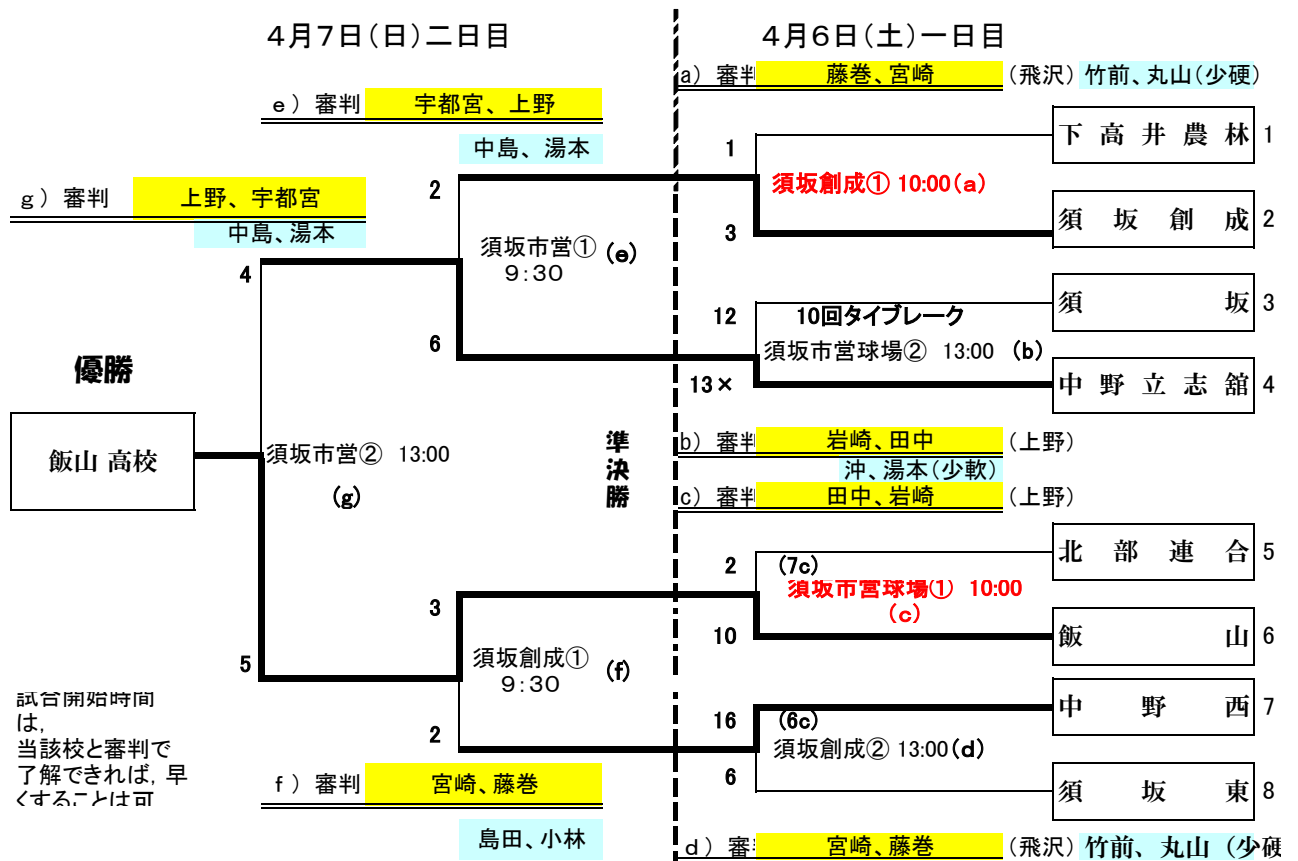

事務局・次年度事務局・該当校で、(a)と(c)の会場を変更しました。ご了承下さい。

2日間 両日晴天時会場
 須坂市営球場
 須坂創成高校
 須坂東高校

高水大会 優勝校(大会旗寄贈以降)

	春季大会	秋季大会
平成 24 年度	高校	飯山北 高校
平成 25 年度	須坂 高校	飯山北 高校
平成 26 年度	飯山北 高校	須坂 高校
平成 27 年度	高校	中野西 高校
平成 28 年度	須坂 高校	飯山 高校
平成 29 年度	中野立志館 高校	須坂 高校
平成 30 年度	中野立志館 高校	飯山 高校
平成 31 年度	飯山 高校	高校
令和 2 年度	高校	高校

大会旗は、長く審判をしていただいた丸田さんよりの寄贈

- 複数制は左記・上記が球審。右記・下記が塁審。
- 二・三・四人制は当該審判に一任します。
- 審判代:球審は高水負担、塁審は北信事務局
- 球場間の移動は、充分ご注意ください。
- 1日目責任者: 2日目責任者: