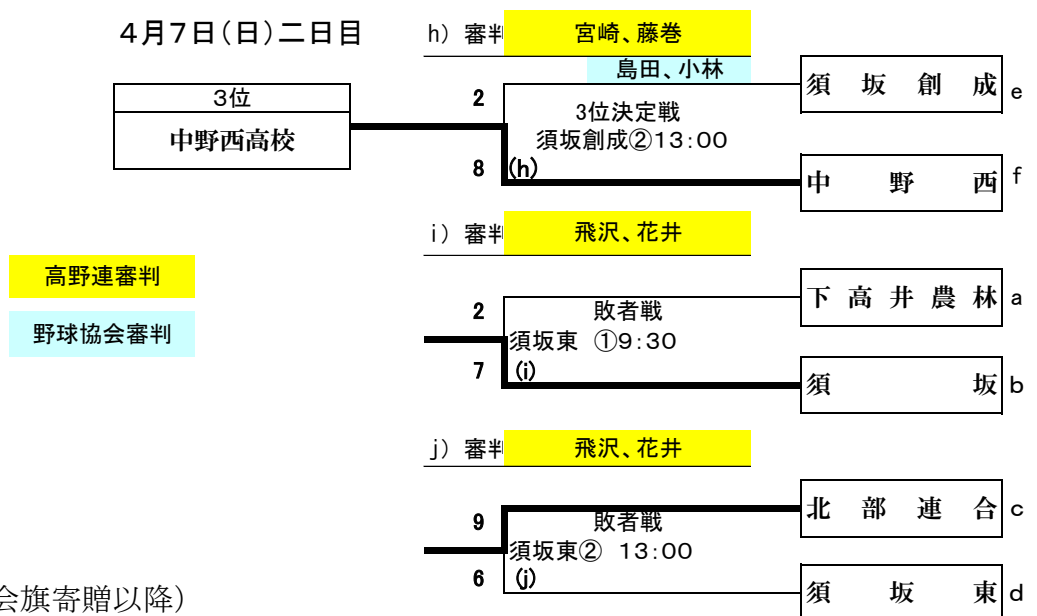

事務局・次年度事務局・該当校で、(a)と(c)の会場を変更しました。ご了承下さい。

2日間 両日晴天時会場
 須坂市営球場
 須坂創成高校
 須坂東高校

高水大会 優勝校(大会旗寄贈以降)

	春季大会	秋季大会
平成 24 年度	高校	飯山北 高校
平成 25 年度	須坂 高校	飯山北 高校
平成 26 年度	飯山北 高校	須坂 高校
平成 27 年度	高校	中野西 高校
平成 28 年度	須坂 高校	飯山 高校
平成 29 年度	中野立志館 高校	須坂 高校
平成 30 年度	中野立志館 高校	飯山 高校
平成 31 年度	飯山 高校	高校
令和 2 年度	高校	高校

大会旗は、長く審判をしていただいた丸田さんよりの寄贈

- 複数制は左記・上記が球審。右記・下記が塁審。
- 二・三・四人制は当該審判に一任します。
- 審判代:球審は高水負担、塁審は北信事務局
- 球場間の移動は、充分ご注意ください。
- 1日目責任者: 2日目責任者: