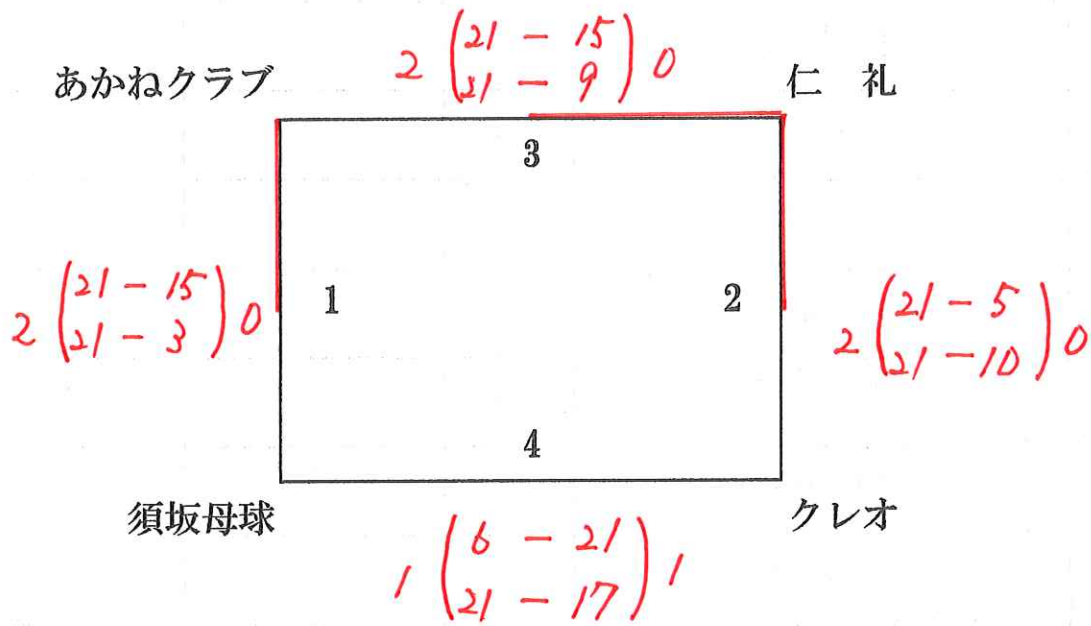

組み合わせ表

[Aコート]

試合順	対 戦		審 判
1	あかねクラブ	- 須坂母球	仁 礼
2	クレオ	- 仁 礼	須坂母球
3	仁 礼	- あかねクラブ	クレオ
4	須坂母球	- クレオ	あかねクラブ

※順位はつまず 各試合2セットのみ