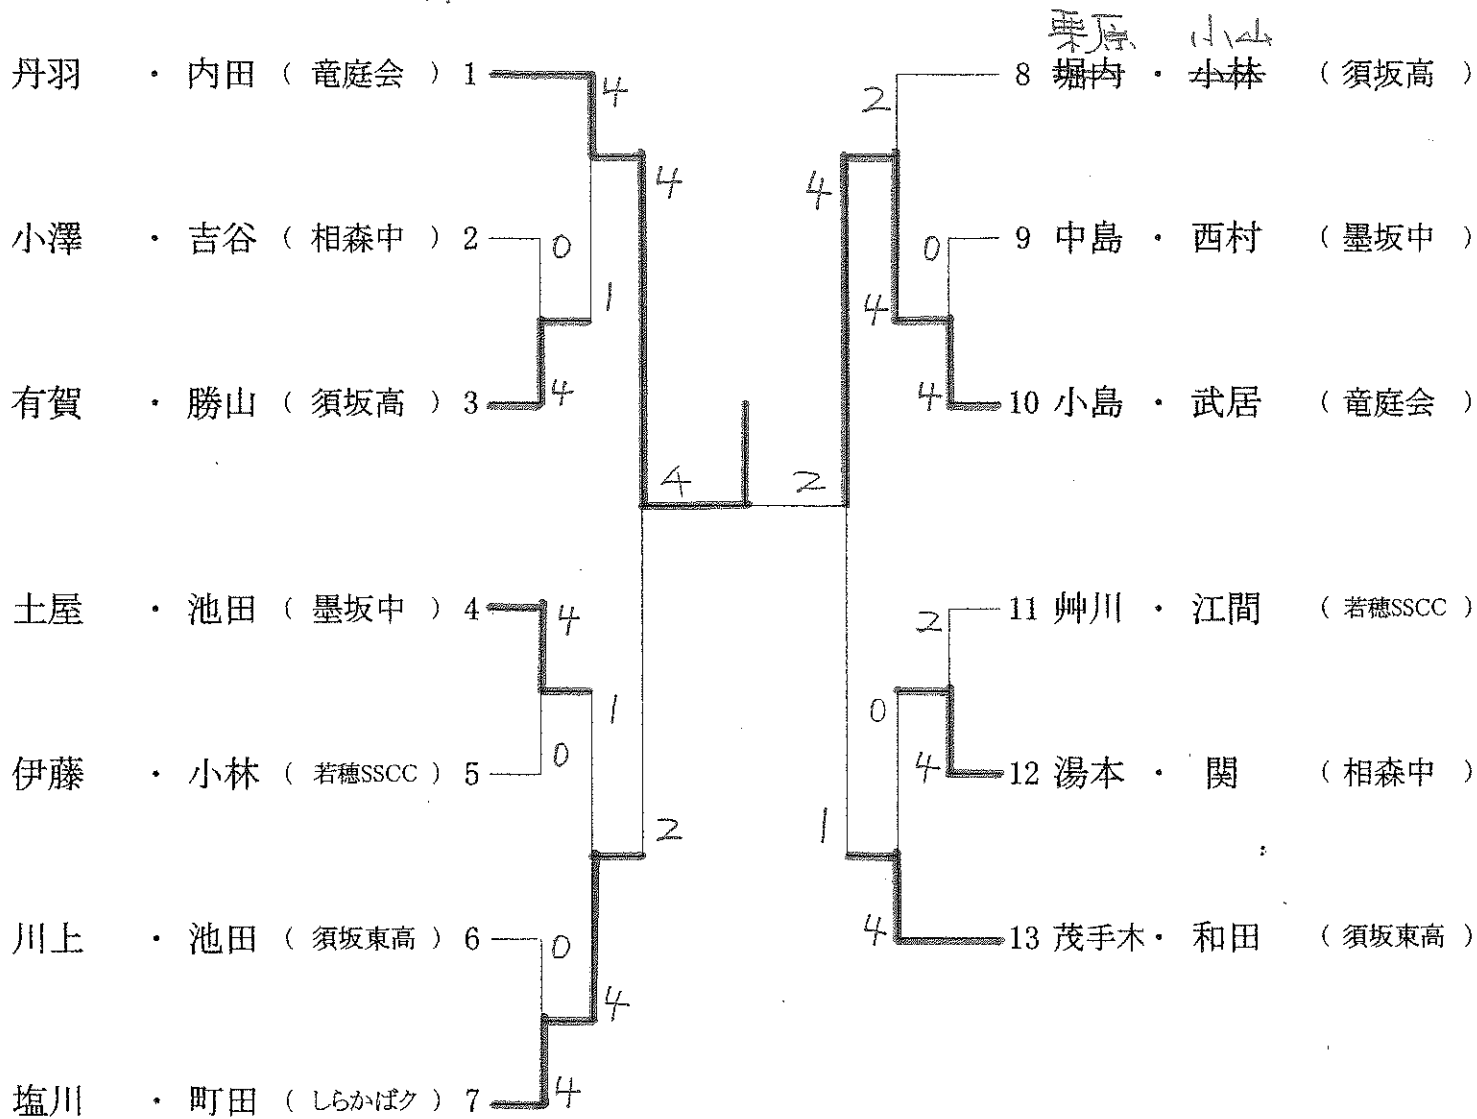

試合開始 8:40

終了 男子 12:45

女子 11:48

男

子

1回戦 ①2-3 ②9-10 ③4-5 ④11-12 ⑤6-7

2回戦 ⑥1-①の勝者 ⑦8-②の勝者 ⑧③-⑤の勝者 ⑨13-④の勝者

準決勝 ⑩⑥-⑧の勝者 ⑪⑦-⑨の勝者

決勝 ⑫⑩-⑪

# 女 子

1回戦 ①2-3 ②8-9

2回戦 ③1-①の勝者 ④6-7 ⑤4-5 ⑥10-②の勝者

準決勝 ⑦③-⑤ ⑧④-⑥

決勝 ⑨⑦-⑧