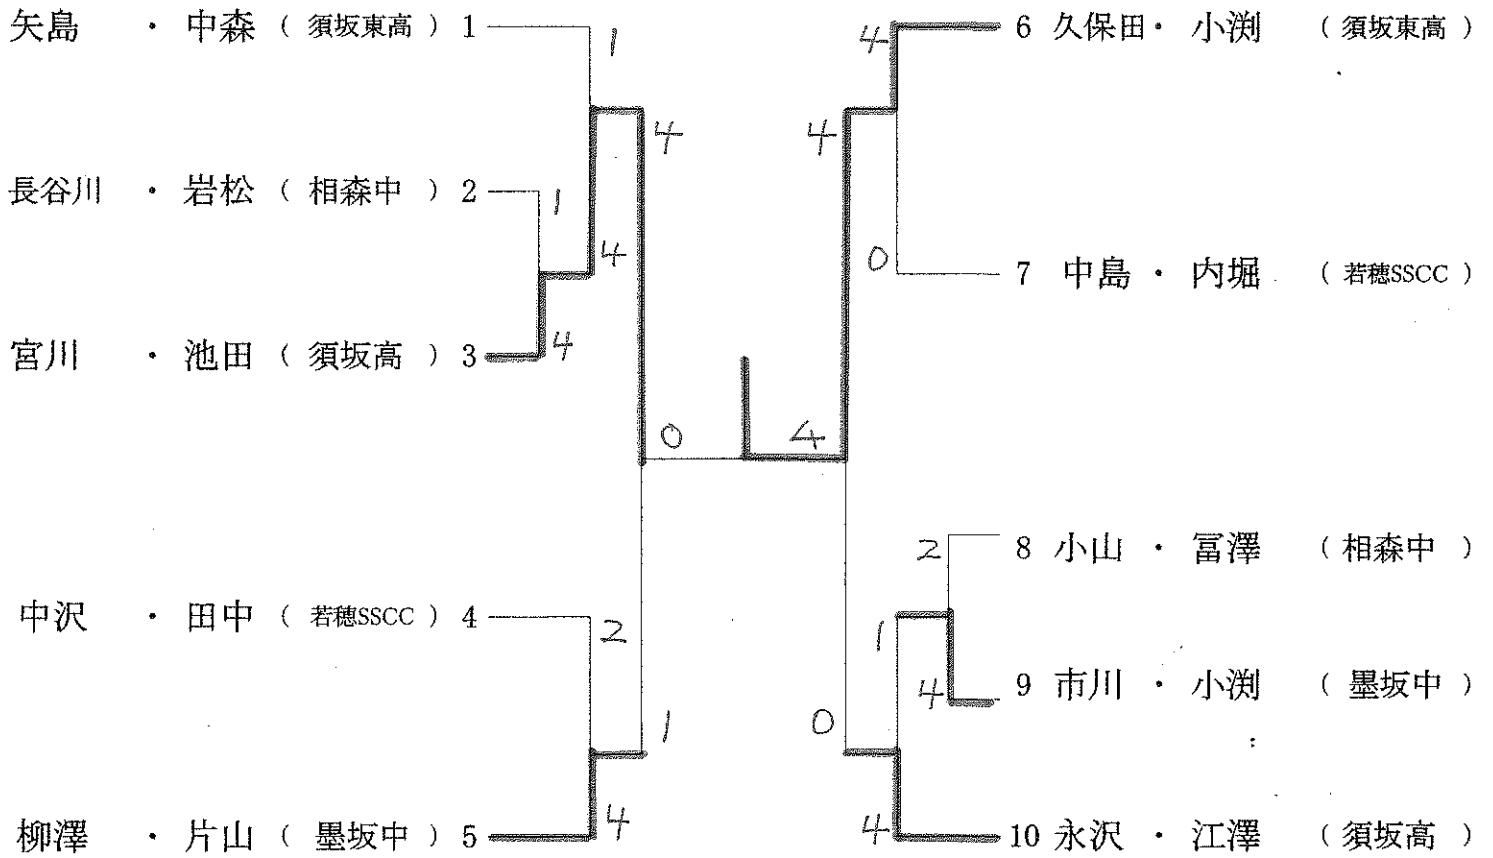

試合開始 8:40

終了 男子 12:45

女子 11:48

男

子

1回戦 ①2-3 ②9-10 ③4-5 ④11-12 ⑤6-7

2回戦 ⑥1-①の勝者 ⑦8-②の勝者 ⑧③-⑤の勝者 ⑨13-④の勝者

準決勝 ⑩⑥-⑧の勝者 ⑪⑦-⑨の勝者

決勝 ⑫⑩-⑪

# 女 子

1回戦 ①2-3 ②8-9

2回戦 ③1-①の勝者 ④6-7 ⑤4-5 ⑥10-②の勝者

準決勝 ⑦③-⑤ ⑧④-⑥

決勝 ⑨⑦-⑧