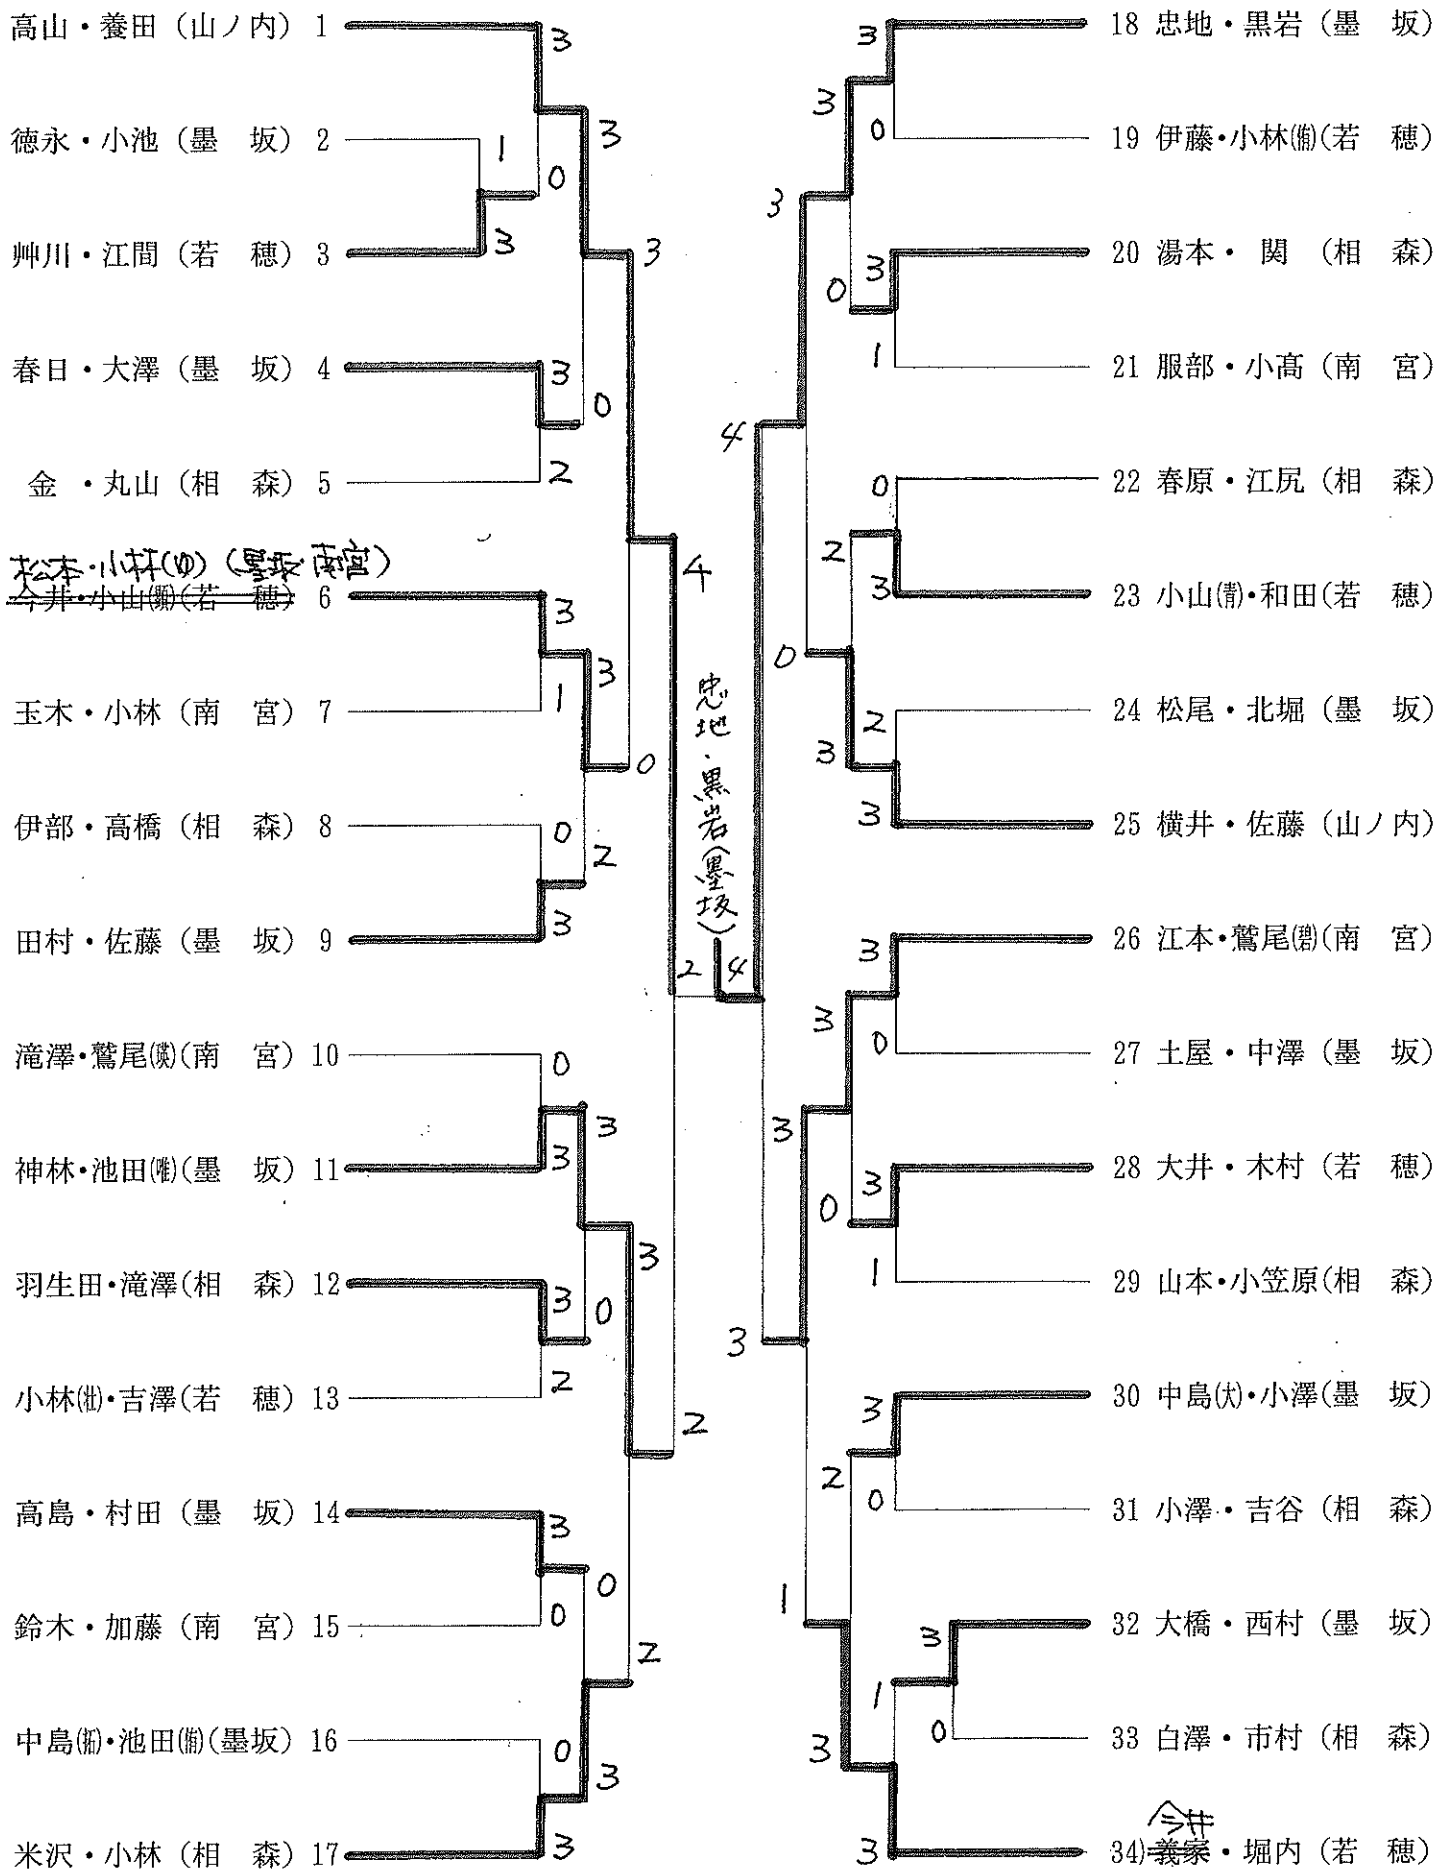

試合開始 8:30

終了 14:15

中学男子

中 学 女 子